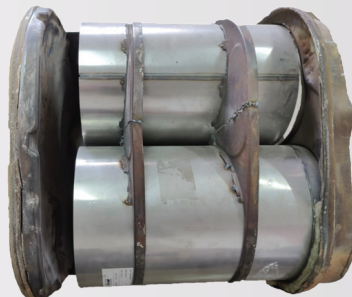

שירותי פילטר ארצי בע"מ

השירות שלנו

חידוש מסנני חלקיקים

חידוש ושיפוץ מערכות A.T.S מלאות - EURO 5 & EURO 6

החלפת קרמיקה וייצור מחדש

מערך שינוע, הובלה והפצה עצמאי ומייד